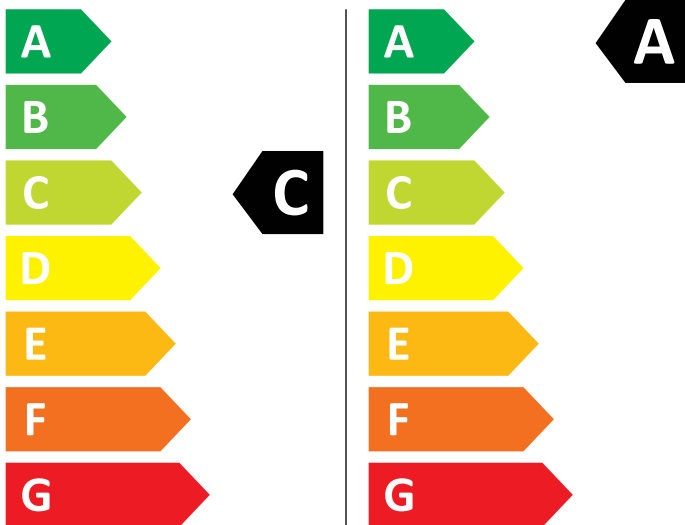

ENERG

AEG

LWR98165XC 914610709

💧 252 kWh / 100🔄

💧 51 kWh / 100🔄

6,0 kg

10,0 kg

50 L